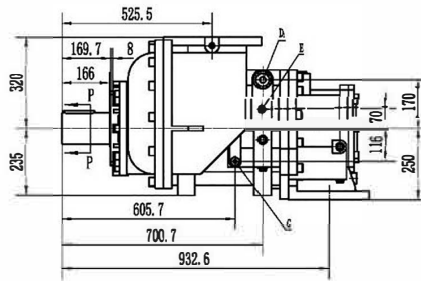

Импортер: ООО «Рутектор»
 Адрес: 109456, Россия, Москва,
 1-й Вешняковский проезд, д.1 (строение 11)
 +7 495 660-0069 info@rutector.ru rutector.ru

- A—Male Rotor
- B—Female Rotor
- C—Rotation Direction
- D—Oil-in M48×2
- D₅—Oil-In M14×1.5
- E—Oil-out (Connect D.) M14×1.5
- F—Thermometric nozzle of exhaust port M20×1.5
- G—Drain from separator M16×1.5

							怡诺	
							YNE280B平面安装图	
标记	数量	分区	更改文件号	签名	年、月、日	阶段标记	数量	比例
设计		20100422	标准化				800g	1:18
审核								
工艺			批准			共	张	第