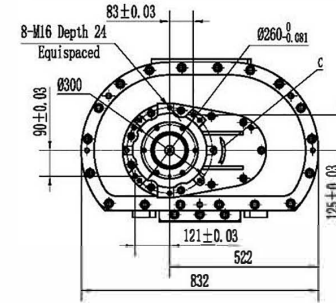

Импортер: ООО «Рутектор»
 Адрес: 109456, Россия, Москва,
 1-й Вешняковский проезд, д.1 (строение 11)
 +7 495 660-0069 info@rutector.ru rutector.ru

- A—Male Rotor
- B—Female Rotor
- C—Rotation Direction
- D—Oil-in M48×2
- D₅—Oil-In M14×1.5
- E—Oil-out (Connect D.) M14×1.5
- F—Thermometric nozzle of exhaust port M20×1.5
- G—Drain from separator M16×1.5

							怡诺	
							YNE280B平面安装图	
标记	数量	分区	更改文件号	签名	年、月、日	阶段标记	数量	比例
设计		20100422	标准化				800g	1:18
审核								
工艺			批准			共	张	第