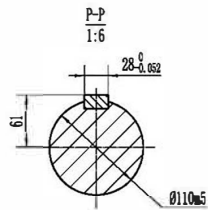

Импортер: ООО «Рутектор»
 Адрес: 109456, Россия, Москва,
 1-й Вешняковский проезд, д.1 (строение 11)
 +7 495 660-0069 info@rutector.ru rutector.ru

- A—Male Rotor
- B—Female Rotor
- C—Rotation Direction
- D—Oil-in M48×2
- D₅—Oil-In M14×1.5
- E—Oil-out (Connect D.) M14×1.5
- F—Thermometric nozzle of exhaust port M20×1.5
- G—Drain from separator M16×1.5

							怡诺	
							YNE280B平面安装图	
标记	数量	分区	更改文件号	签名	年、月、日	阶段标记	数量	比例
设计		20100422	标准化				800g	1:18
审核								
工艺			批准			共	张	第