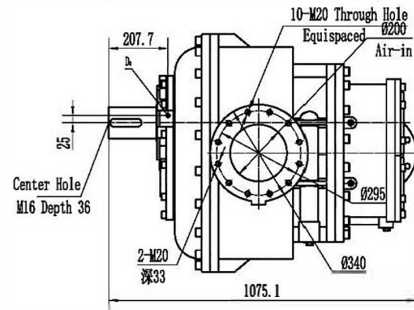

Импортер: ООО «Рутектор»
 Адрес: 109456, Россия, Москва,
 1-й Вешняковский проезд, д.1 (строение 11)
 +7 495 660-0069 info@rutector.ru rutector.ru

- A—Male Rotor
- B—Female Rotor
- C—Rotation Direction
- D—Oil-in M48×2
- D₅—Oil-In M14×1.5
- E—Oil-out (Connect D.) M14×1.5
- F—Thermometric nozzle of exhaust port M20×1.5
- G—Drain from separator M16×1.5

							怡诺	
							YNE280B平面安装图	
标记	数量	分区	更改文件号	签名	年、月、日	阶段标记	数量	比例
设计		20100422	标准化				800g	1:18
审核								
工艺			批准			共	张	第