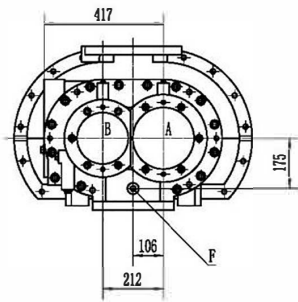

Импортер: ООО «Рутектор»
 Адрес: 109456, Россия, Москва,
 1-й Вешняковский проезд, д.1 (строение 11)
 +7 495 660-0069 info@rutector.ru rutector.ru

- A—Male Rotor
- B—Female Rotor
- C—Rotation Direction
- D—Oil-in M48×2
- D₅—Oil-In M14×1.5
- E—Oil-out (Connect D.) M14×1.5
- F—Thermometric nozzle of exhaust port M20×1.5
- G—Drain from separator M16×1.5

							怡诺	
							YNE280B平面安装图	
标记	数量	分区	更改文件号	签名	年、月、日	阶段标记	数量	比例
设计		20100422	标准化				800g	1:18
审核								
工艺			批准			共	张	第