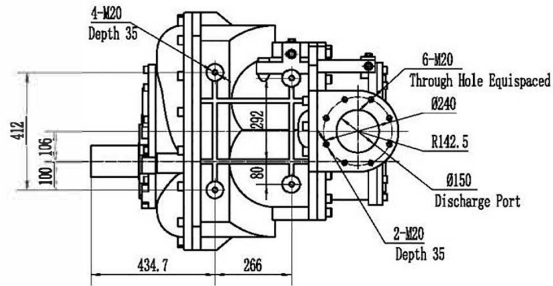

Импортер: ООО «Рутектор»
 Адрес: 109456, Россия, Москва,
 1-й Вешняковский проезд, д.1 (строение 11)
 +7 495 660-0069 info@rutector.ru rutector.ru

- A—Male Rotor
- B—Female Rotor
- C—Rotation Direction
- D—Oil-in M48×2
- D₅—Oil-In M14×1.5
- E—Oil-out (Connect D.) M14×1.5
- F—Thermometric nozzle of exhaust port M20×1.5
- G—Drain from separator M16×1.5

							怡诺	
							YNE280B平面安装图	
标记	数量	分区	更改文件号	签名	年、月、日	阶段标记	数量	比例
设计		20100422	标准化				800g	1:18
审核								
工艺			批准			共	张	第