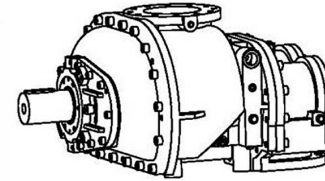

Импортер: ООО «Рутектор»
 Адрес: 109456, Россия, Москва,
 1-й Вешняковский проезд, д.1 (строение 11)
 +7 495 660-0069 info@rutector.ru rutector.ru

- A—Male Rotor
- B—Female Rotor
- C—Rotation Direction
- D—Oil-in M48×2
- D₅—Oil-In M14×1.5
- E—Oil-out (Connect D.) M14×1.5
- F—Thermometric nozzle of exhaust port M20×1.5
- G—Drain from separator M16×1.5